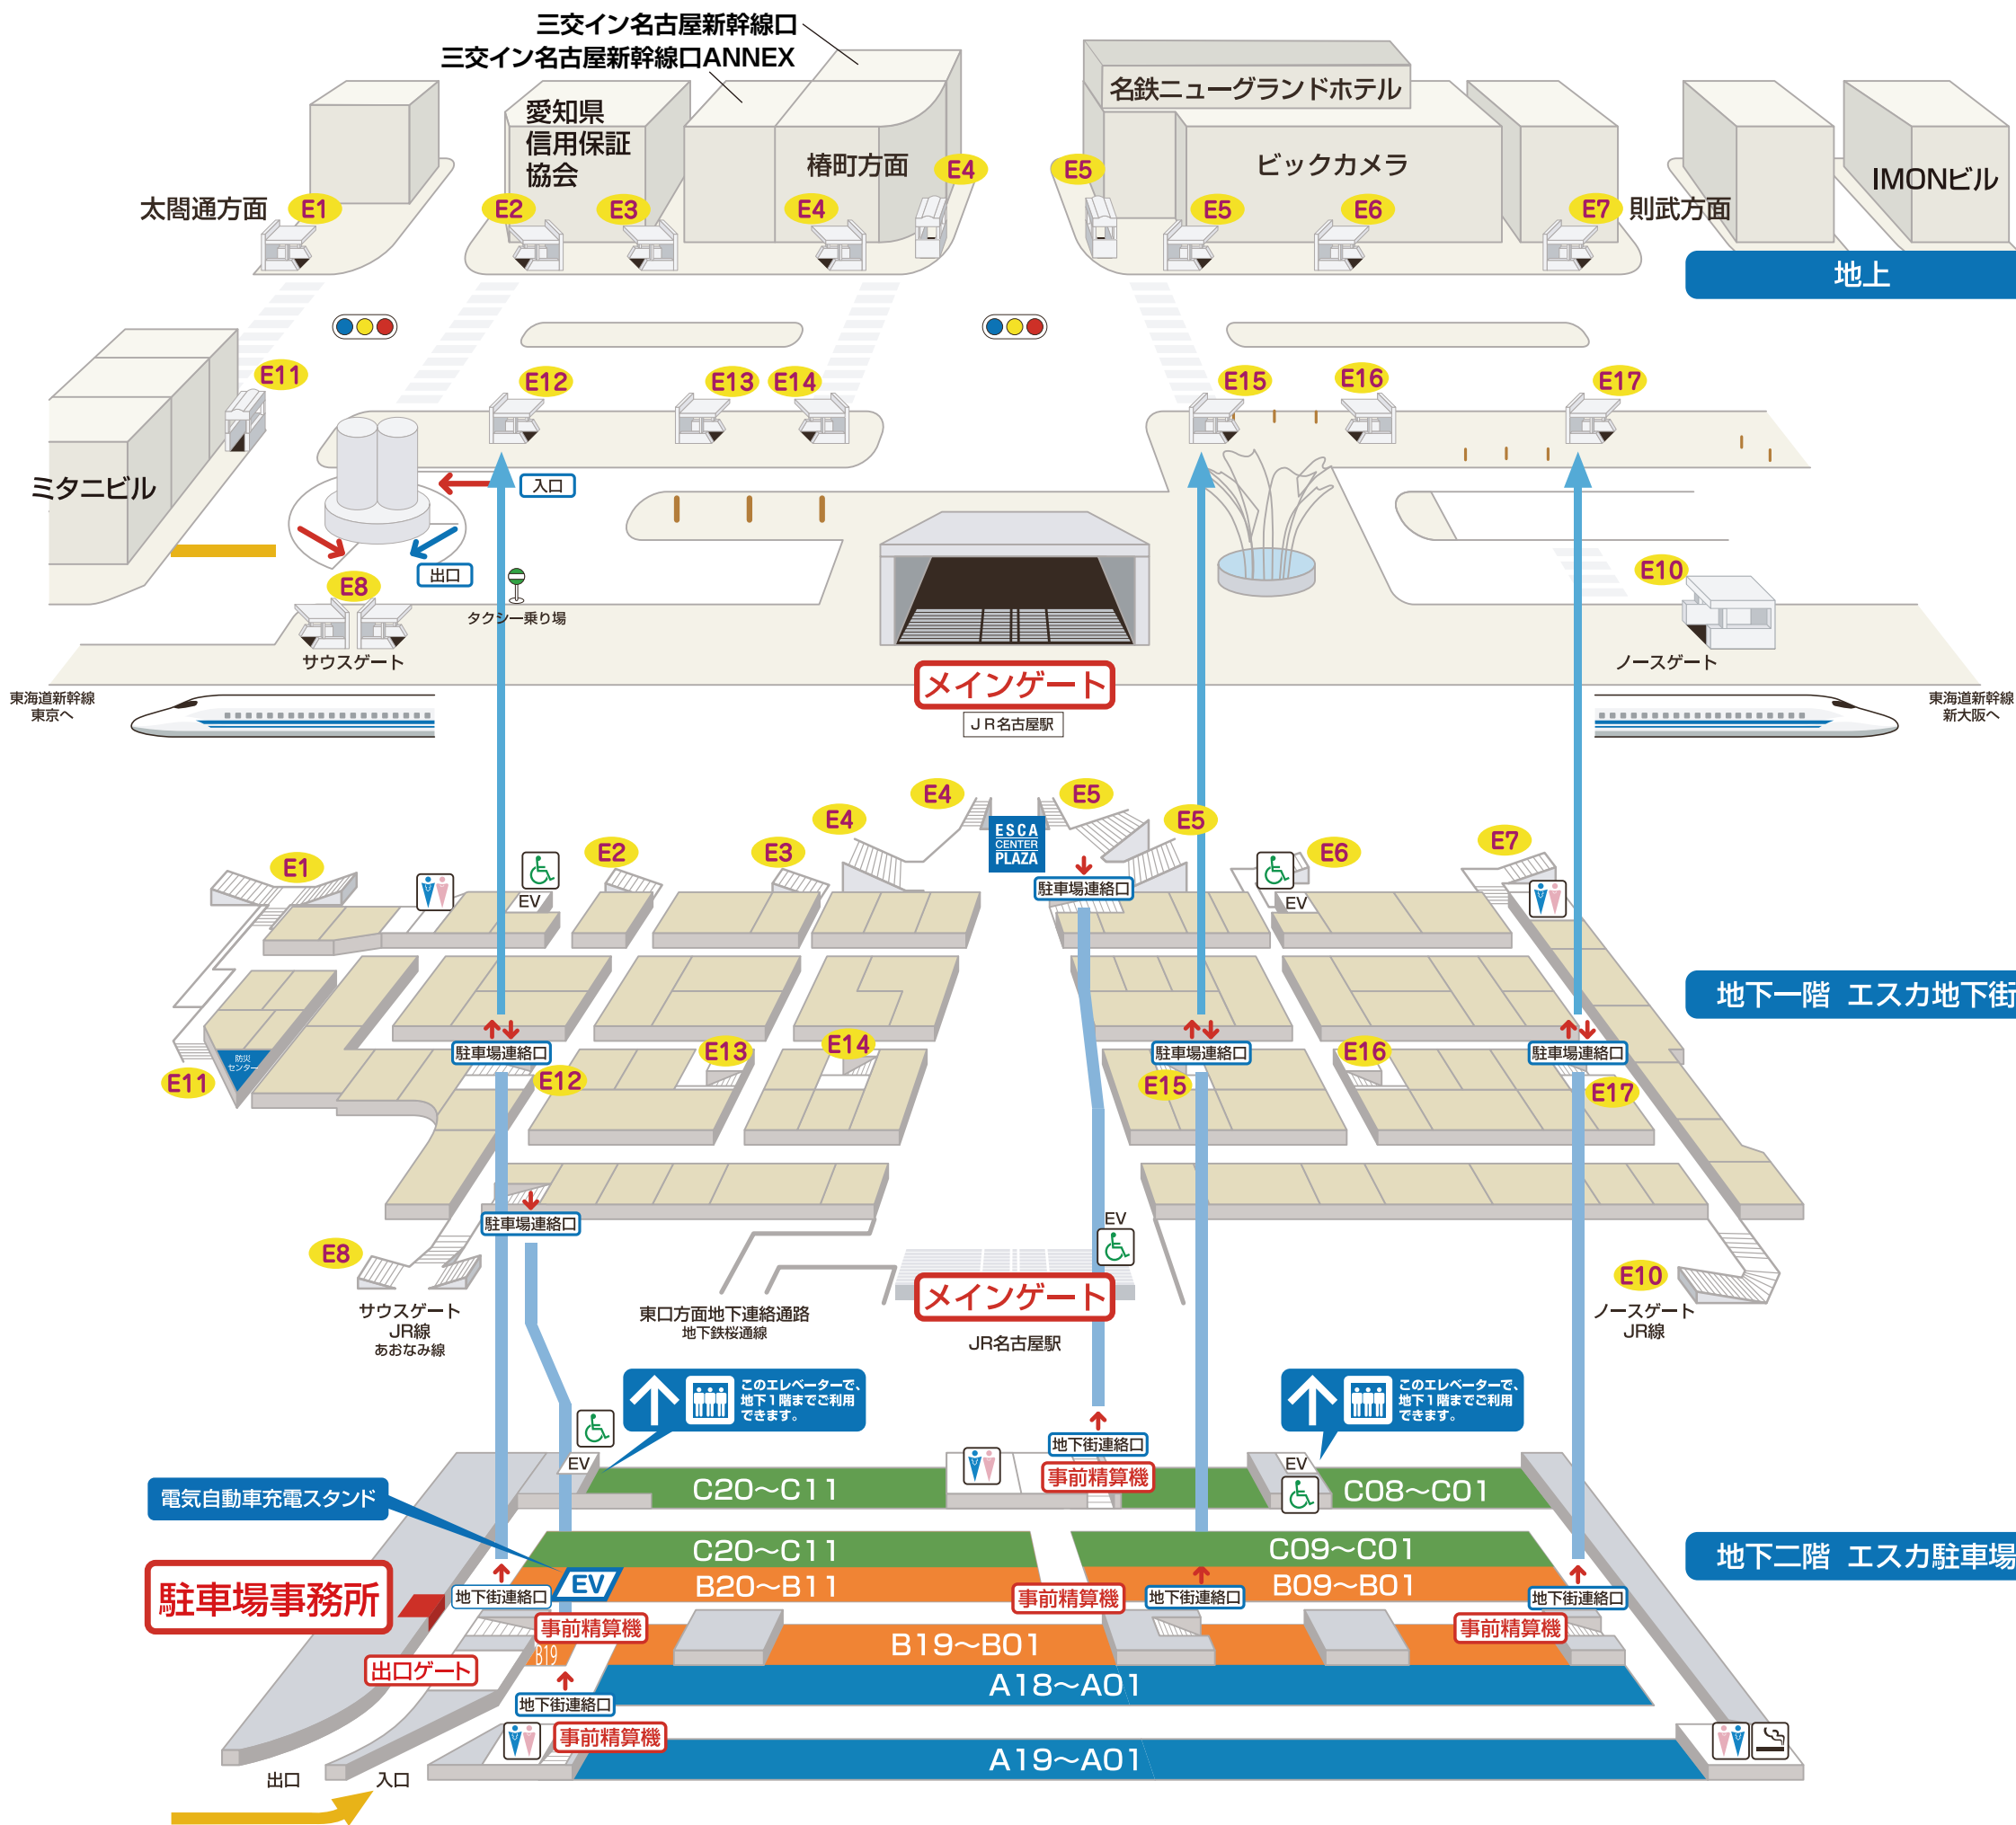

出入口のご案内図

JR名古屋駅・地下鉄・各百貨店にお越しの方は、**E8**・**メインゲート**・**E10** 階段をご利用下さい。

名鉄ニューグランドホテル・ビックカメラ方面にお越しの方は、**E5** 階段をご利用下さい。

●非常の時は、店内放送並びに係員の指示に従ってください。 ●火災を発見された方は、店員又は防災センターに連絡してください。
 In an emergency, follow the instructions from the store clerk. If you notice a fire report to the clerk.