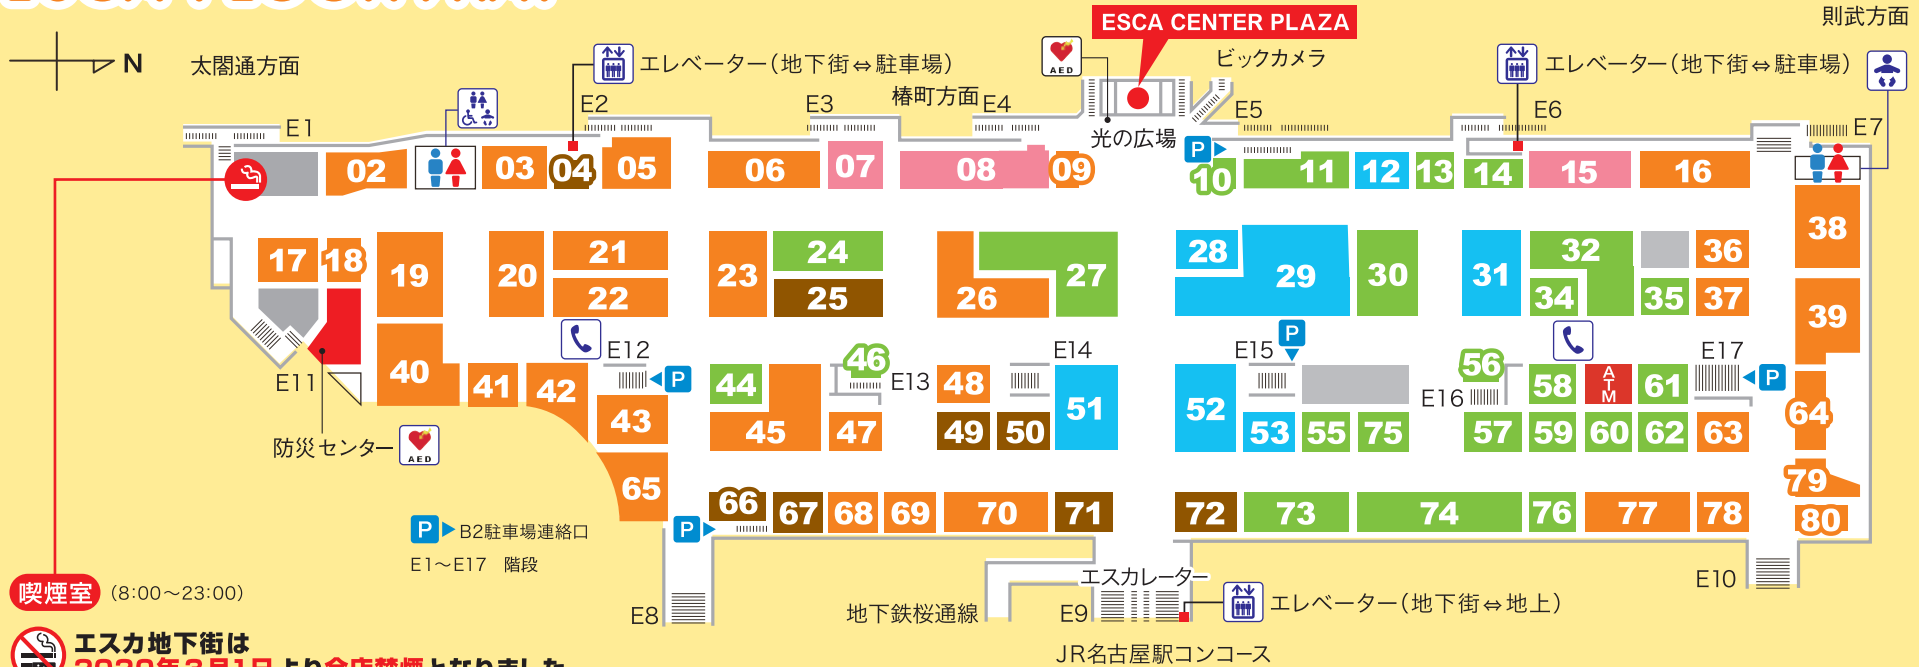

ESCA FLOOR MAP

エスカ地下街は 2020年3月1日より全店禁煙となりました。

- 多目的トイレ
- オムツ替えベットあり
- 公衆電話
- AED (自動体外式除細動器)

お忘れ物の問い合わせ 防災センター / 052-452-1186

Japan. Free Wi-Fi (地下街通路全体) / 無料無線LAN (SSID: esca_wi-fi)

三菱UFJ銀行
営業時間 7:30~22:30

レストラン

- 02 シャンツァーダンダンミエン 四川酒家 想吃担担面
- 03 まくろごやほんてん 鮪小屋本店
- 05 よし川
- 06 すずなみ 鈴波
- 17 らーめん す 寿がきや
- 18 ちんぐし 珍串
- 19 やぶ福
- 20 きしめん よしだ
- 21 やまもとやほんてん 山本屋本店
- 22 ふらんす亭
- 23 えび 海老どて食堂
- 36 わかしやちや 若鯨家
- 37 とりかいそうほんけ 鳥開総本家