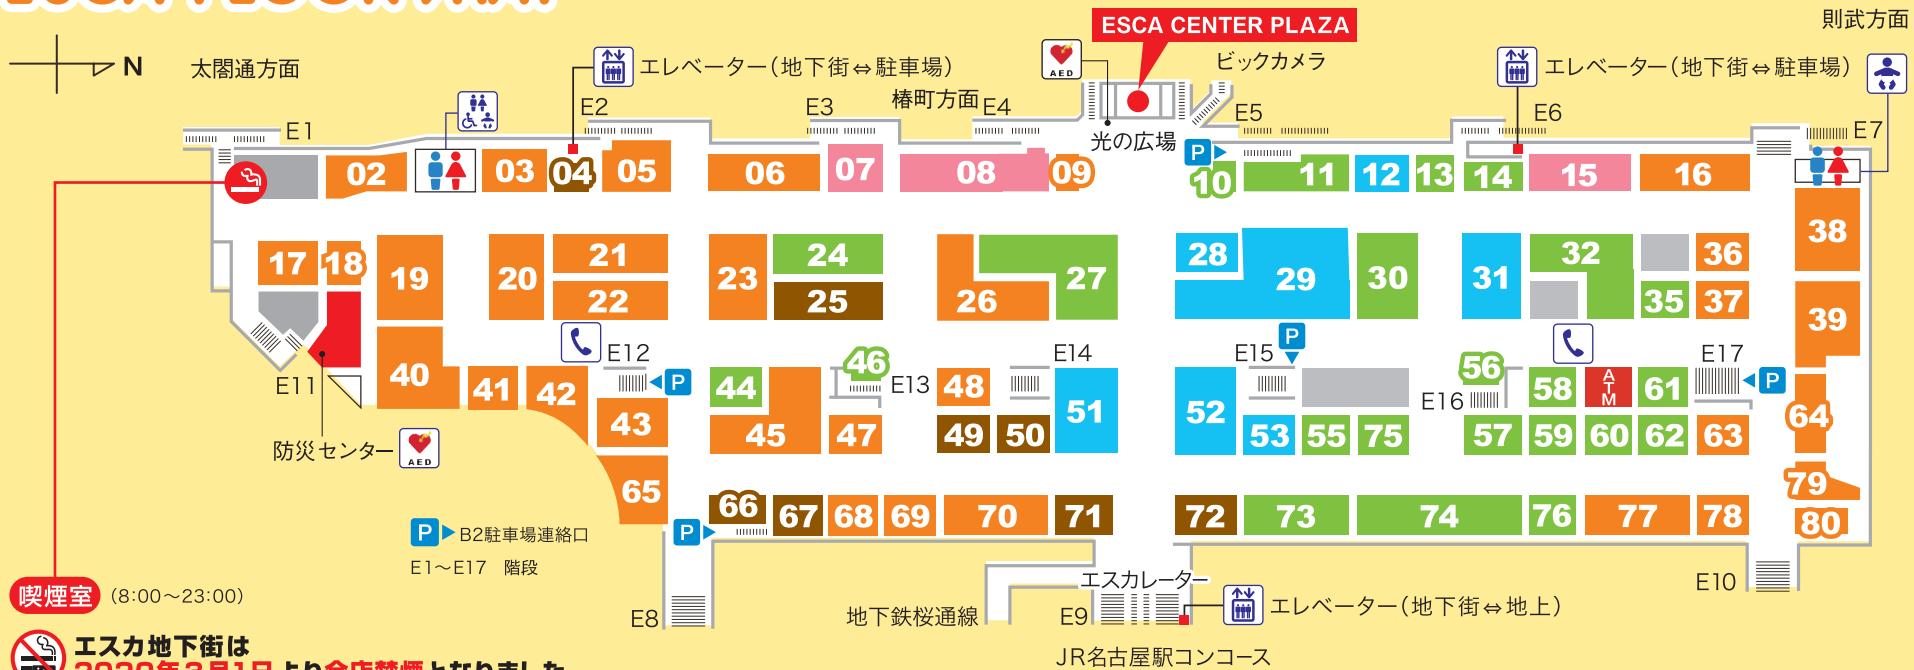

# ESCA FLOOR MAP

**喫煙室** (8:00~23:00)

**エスカ地下街は 2020年3月1日より全店禁煙となりました。**

- 多目的トイレ
- オムツ替えペットあり
- 公衆電話
- AED (自動体外式除細動器)

お忘れ物の問い合わせ 防災センター / 052-452-1186

Japan. Free Wi-Fi (地下街通路全体) / 無料無線LAN (SSID: esca\_wi-fi)

## レストラン

- 02 シャンツァーダンダンミエン 四川酒家 想吃担担面
- 03 まくろごやほんてん 鮪小屋本店
- 05 よし川
- 06 すずなみ 鈴波
- 17 らーめん 寿がきや
- 18 ちんぐし 珍串
- 19 やぶ福
- 20 きしめん よしだ
- 21 やまもとやほんてん 山本屋本店
- 22 ふらんす亭
- 23 えび 海老どて食堂
- 36 わかしやちや 若鯨家
- 37 とりかいそうほんけ 鳥開総本家