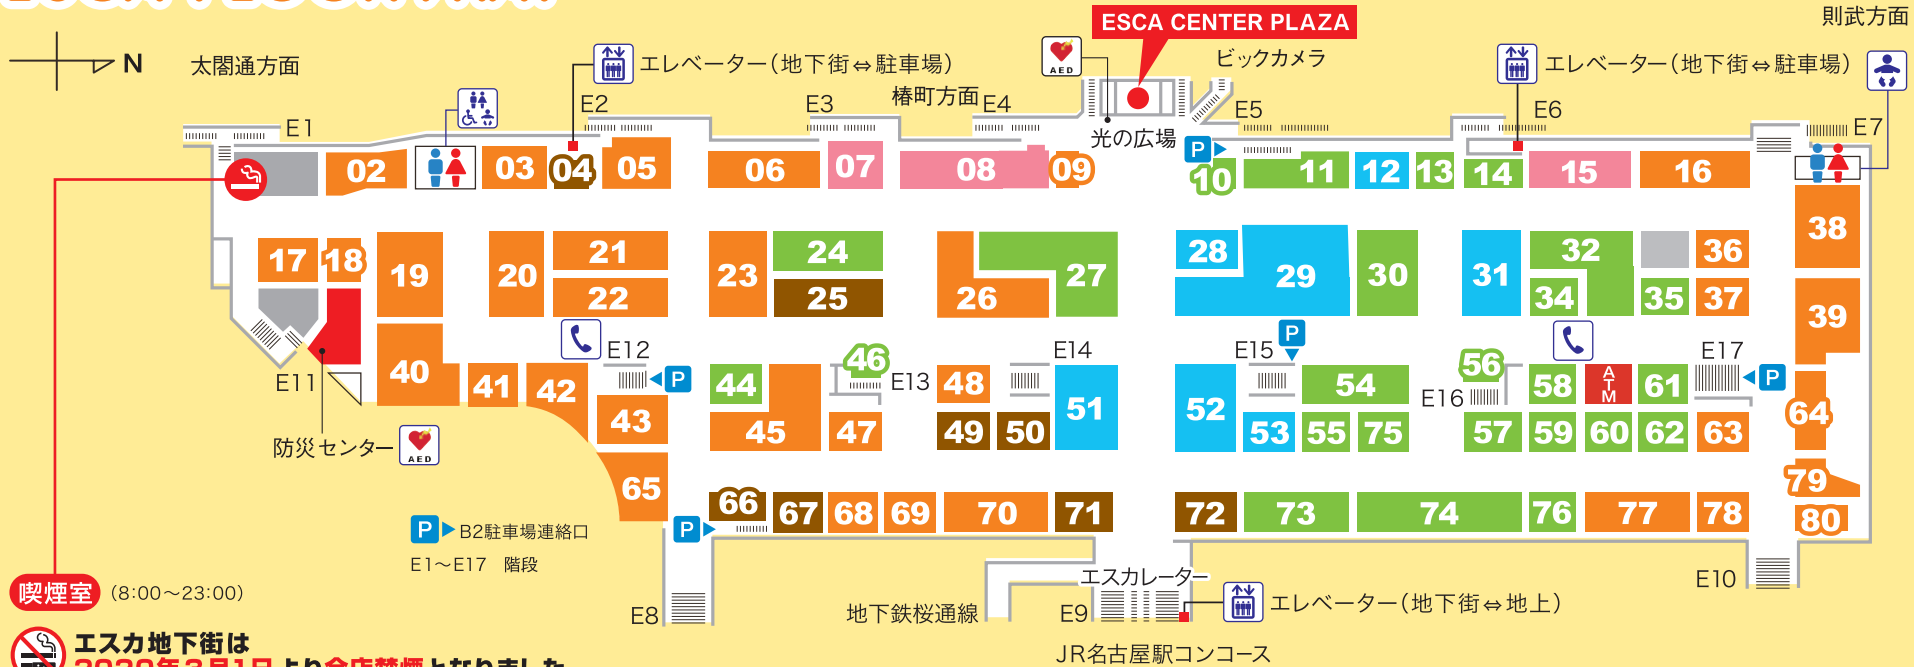

ESCA FLOOR MAP

エスカ地下街は 2020年3月1日より全店禁煙となりました。

- 多目的トイレ
- オムツ替えベットあり
- 公衆電話
- AED (自動体外式除細動器)

お忘れ物の問い合わせ 防災センター / 052-452-1186

Japan. Free Wi-Fi (地下街通路全体) / 無料無線LAN (SSID: esca_wi-fi)

三菱UFJ銀行
営業時間 7:30~22:30

レストラン

- 02 シャンツァーダンダンミエン 四川酒家 想吃担担面
- 03 まくろごやほんてん 鮪小屋本店
- 05 よし川
- 06 すずなみ 鈴波
- 17 らーめん す 寿がきや
- 18 ちんぐし 珍串
- 19 やぶ福
- 20 きしめん よしだ
- 21 やまもとやほんてん 山本屋本店
- 22 ふらんす亭
- 23 えび 海老どて食堂
- 36 わかしやちや 若鯨家
- 37 とりかいそうほんけ 鳥開総本家