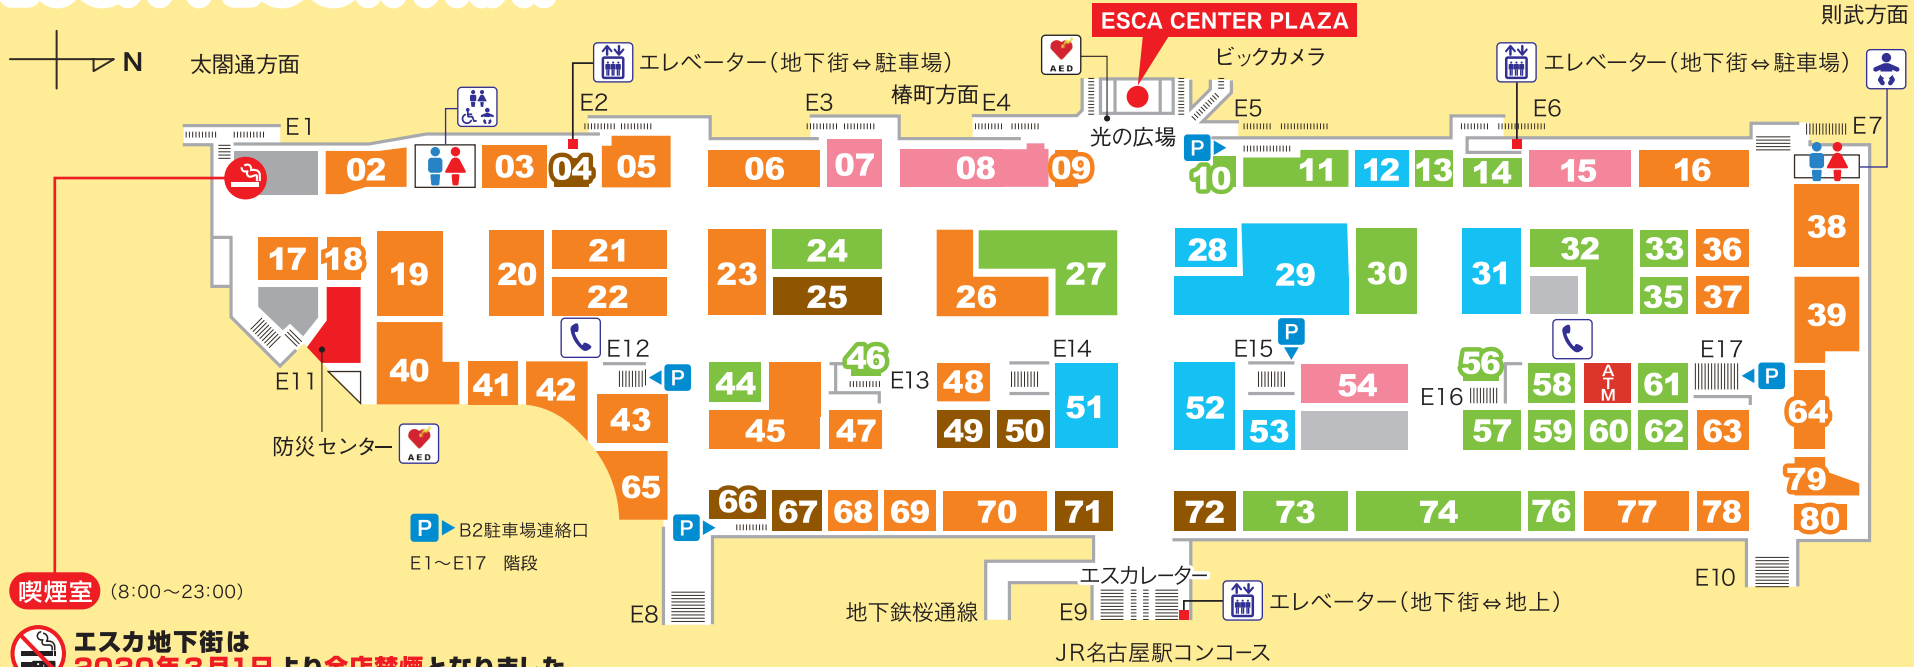

# ESCA FLOOR MAP

**喫煙室** (8:00~23:00)

**エスカ地下街は 2020年3月1日より全店禁煙となりました。**

- 多目的トイレ
- オムツ替えベットのり
- 公衆電話
- AED (自動体外式除細動器)

お忘れ物の問い合わせ 防災センター / 052-452-1186

Japan. Free Wi-Fi (地下街通路全体) / 無料無線LAN (SSID: esca\_wi-fi)

## レストラン

- 02 ショウツウダンダンメン 四川酒家 想吃担担面
- 03 まくろごやほんてん 鱈小屋本店
- 05 よし川
- 06 すずなみ 鈴波
- 17 らーめん 寿がきや
- 18 ちんくし 珍串
- 19 やぶ福
- 20 きしめん よしだ
- 21 やまもとやほんてん 山本屋本店
- 22 ふらんす亭
- 23 えび 海老どて食堂
- 36 わかしやちや 若鏡家
- 37 とりかいそうほんけ 鳥開総本家