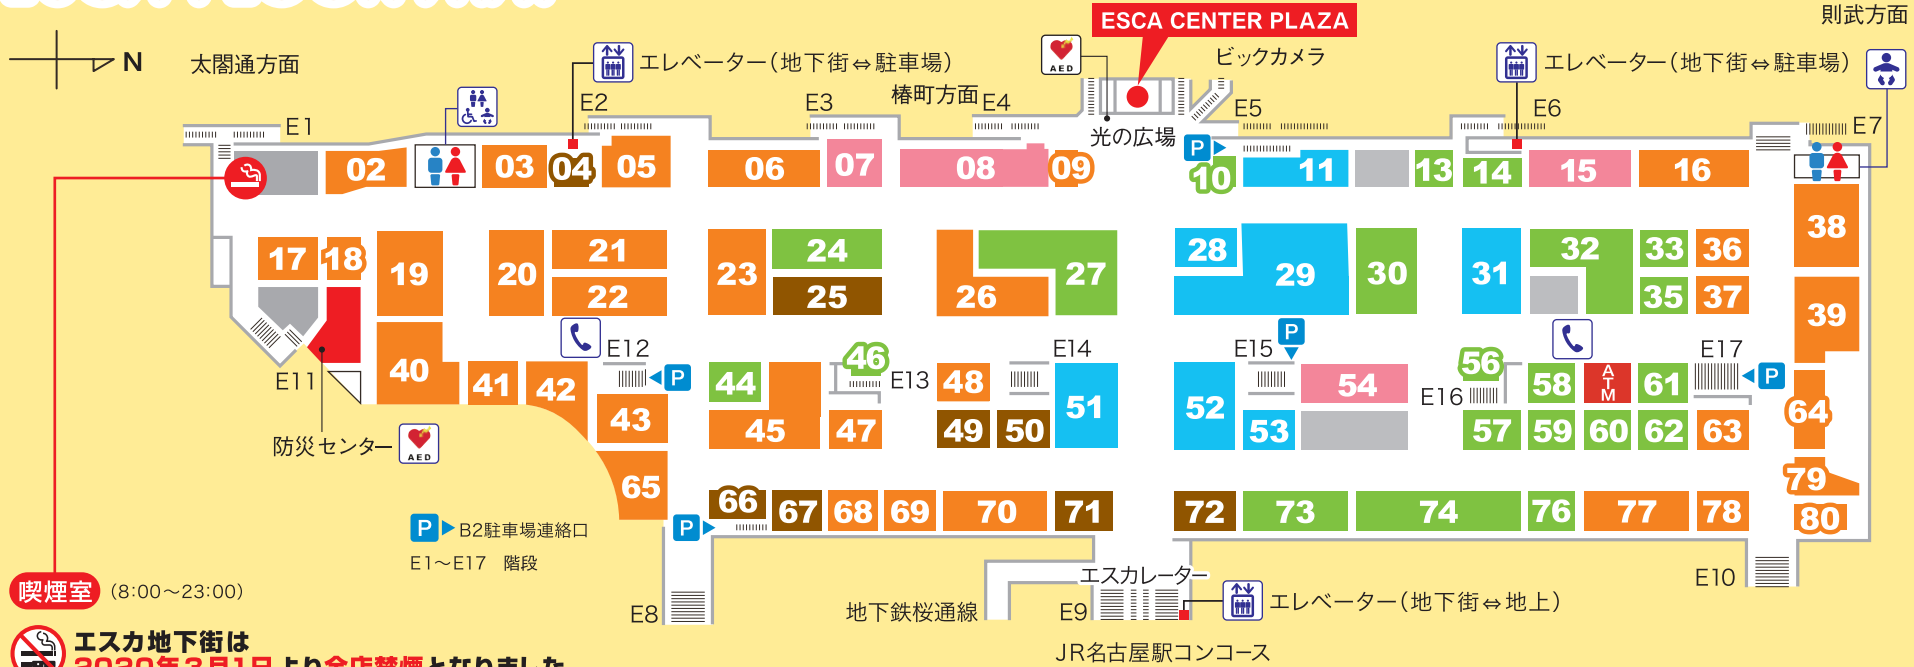

ESCA FLOOR MAP

喫煙室 (8:00~23:00)

エスカ地下街は 2020年3月1日より全店禁煙となりました。

- 多目的トイレ
- オムツ替えペットあり
- 公衆電話
- AED (自動体外式除細動器)

お忘れ物の問い合わせ 防災センター/052-452-1186

Japan. Free Wi-Fi (地下街通路全体) / 無料無線LAN (SSID: esca_wi-fi)

三菱UFJ銀行
営業時間 7:30 ~ 22:30

レストラン

- 02 ショウツウダンダンメン 四川酒家 想吃担担面
- 03 まくろごやほんてん 鱈小屋本店
- 05 よし川
- 06 すずなみ 鈴波
- 17 らーめん 寿がきや
- 18 ちんくし 珍串
- 19 やぶ福
- 20 きしめん よしだ
- 21 やまもとやほんてん 山本屋本店
- 22 ふらんす亭
- 23 えび 海老どて食堂
- 36 わかしやちや 若鏡家
- 37 とりかいそうほんけ 鳥開総本家