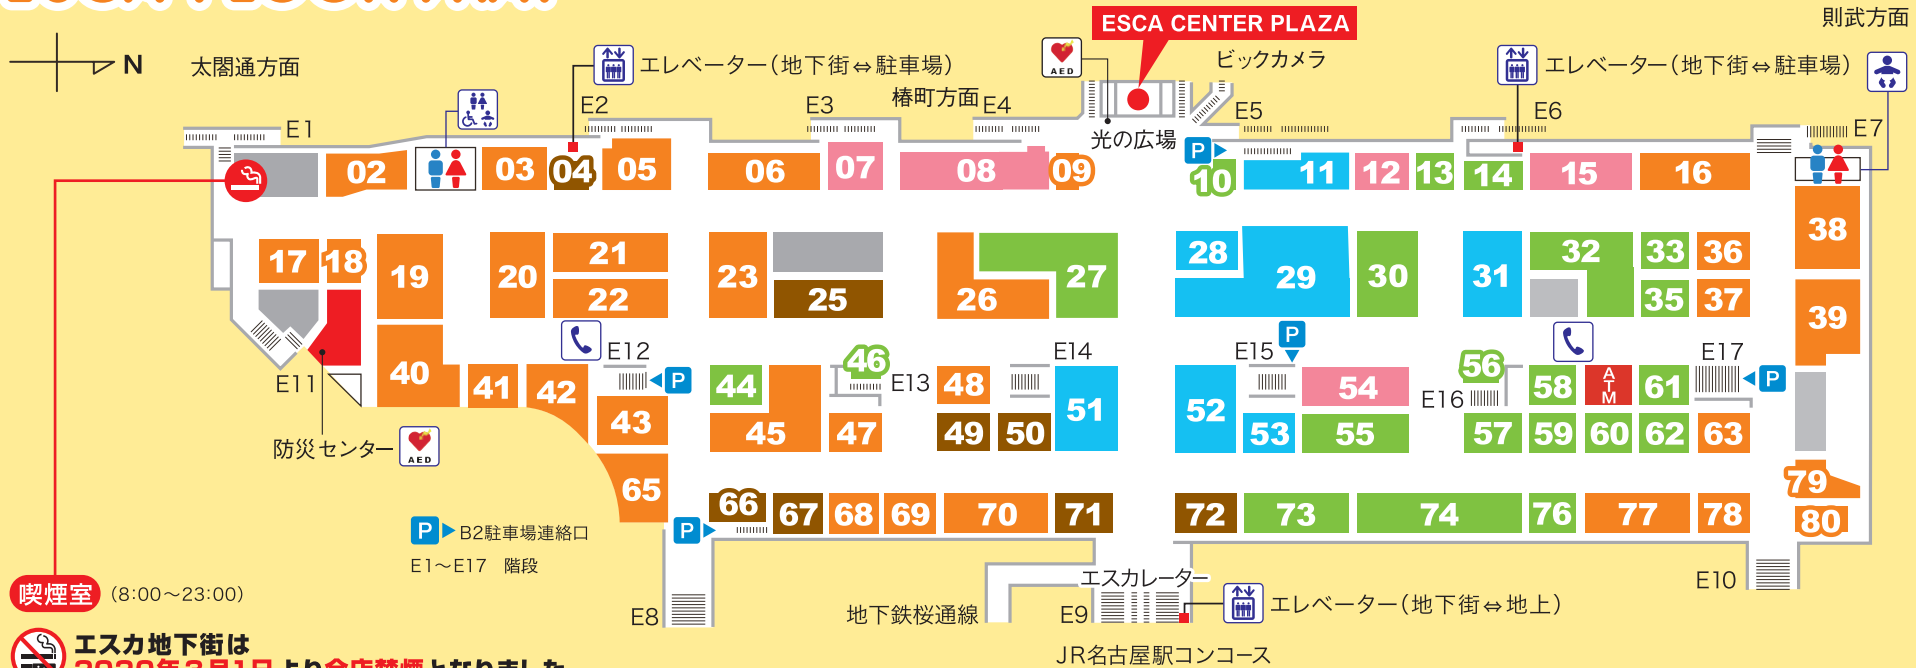

ESCA FLOOR MAP

レストラン

- 02 シャンツードンダンメン 四川酒家 想吃担担面
- 03 まくろごやほんでん 鮪小屋本店
- 05 よし川
- 06 すずなみ 鈴波
- 17 らーめん 寿がきや
- 18 ちんぐし 珍串
- 19 やぶ福
- 20 きしめん よしだ
- 21 やまもとやほんでん 山本屋本店
- 22 ふらんす亭
- 23 えび 海老どて食堂
- 36 わかしやちや 若鏡家
- 37 とりかいそうほんけ 鳥開総本家

- 38 やば 矢場とん
- 40 ふうらいぼう 風采坊
- 41 ちゅうすけ 忠助
- 42 ひつまぶし 名古屋 備長
- 43 ゆうふく
- 63 きしめん亭
- 65 はまづ 浜寿し
- 68 ドウエイイタリアン
- 77 いのう 稲生
- 78 ふたば 双葉
- 79 タンポポ
- 80 やぶ屋食堂
- 09 ディッパー ダン Dipper Dan

カフェ

- 16 カフェ ド クリエ CAFE de CRIE
- 26 マクドナルド McDonald's
- 39 リッチ
- 45 コーヒーてん コメダ珈琲店
- 47 コメダ珈琲店 TAKE OUT
- 48 ブルー シール BLUE SEAL
- 69 サブウェイ
- 70 コーヒーかん ダフネ 珈琲館