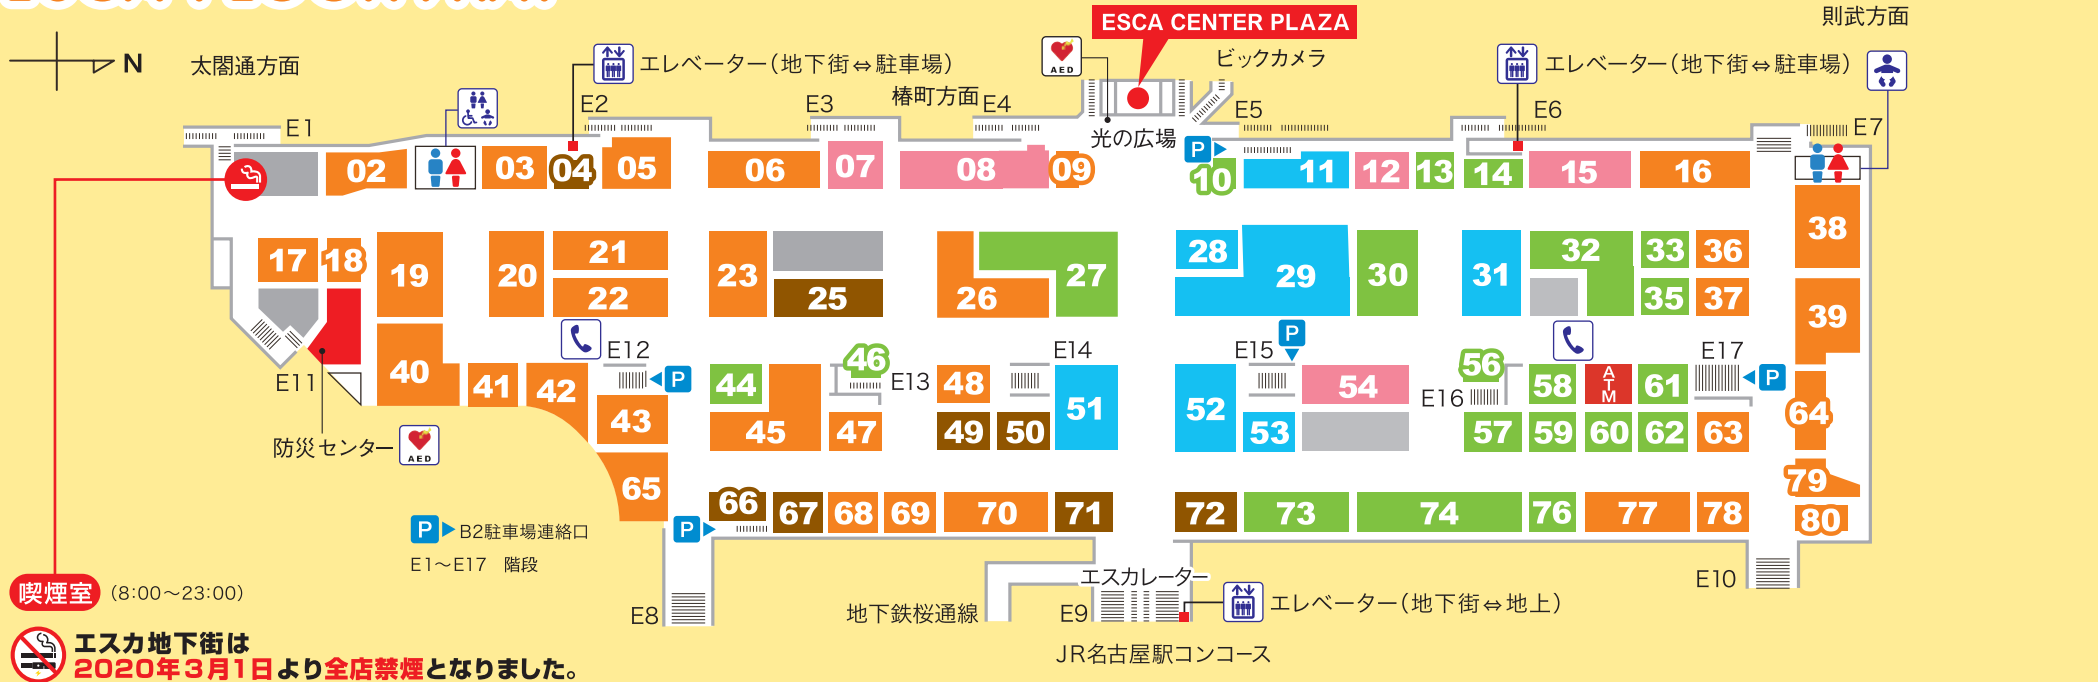

ESCA FLOOR MAP

レストラン

- 02 シャンツァーダンダンミエン 四川酒家 想吃担担面
- 03 まくろごやほんてん 鮪小屋本店
- 05 よし川
- 06 すずなみ 鈴波
- 17 らーめん 寿がきや
- 18 ちんぐし 珍串
- 19 やぶ福
- 20 きしめん よしだ
- 21 やまもとやほんてん 山本屋本店
- 22 ふらんす亭
- 23 えび 海老どて食堂
- 36 わかしやちや 若鯨家
- 37 とりかいそうほんけ 鳥開総本家
- 38 矢場とん
- 40 ふうらいぼう 風来坊
- 41 ちゅうすけ 忠助
- 42 ひつまぶし 名古屋 備長
- 43 ゆうぶく
- 63 きしめん亭 SOBABACCHUS 2022.12/9 NEW OPEN
- 65 はまぎ 浜寿し
- 68 せんだろ名古屋 2022.11/1 NEW OPEN
- 77 いのう 稲生
- 78 ふたば 双葉
- 79 タンポポ
- 80 やぶ屋食堂

カフェ

- 09 ディッパー ダン Dipper Dan
- 16 カフェ ド クリエ CAFE de CRIE
- 26 マクドナルド McDonald's
- 39 リッチ
- 45 コーヒーでん コメダ珈琲店
- 47 コメダ珈琲店 TAKE OUT
- 48 ブルー シール BLUE SEAL
- 69 サブウェイ
- 70 コーヒーかん ダフネ珈琲館

お土産

- 04 せんじゅほんてん 千寿本店
- 25 なごや魅力発信ショップ なごみや
- 49 りょうくちやこれぎよ 両口屋是清
- 50 あおやぎ 青柳ういろう
- 66 やまもとやほんてん・ぼいてん 山本屋本店・売店
- 67 ヤマサちくわ
- 71 やまともりくちづけそうほんけ 大和屋守口漬総本家
- 72 ギフト キヨスク GIFT KIOSK