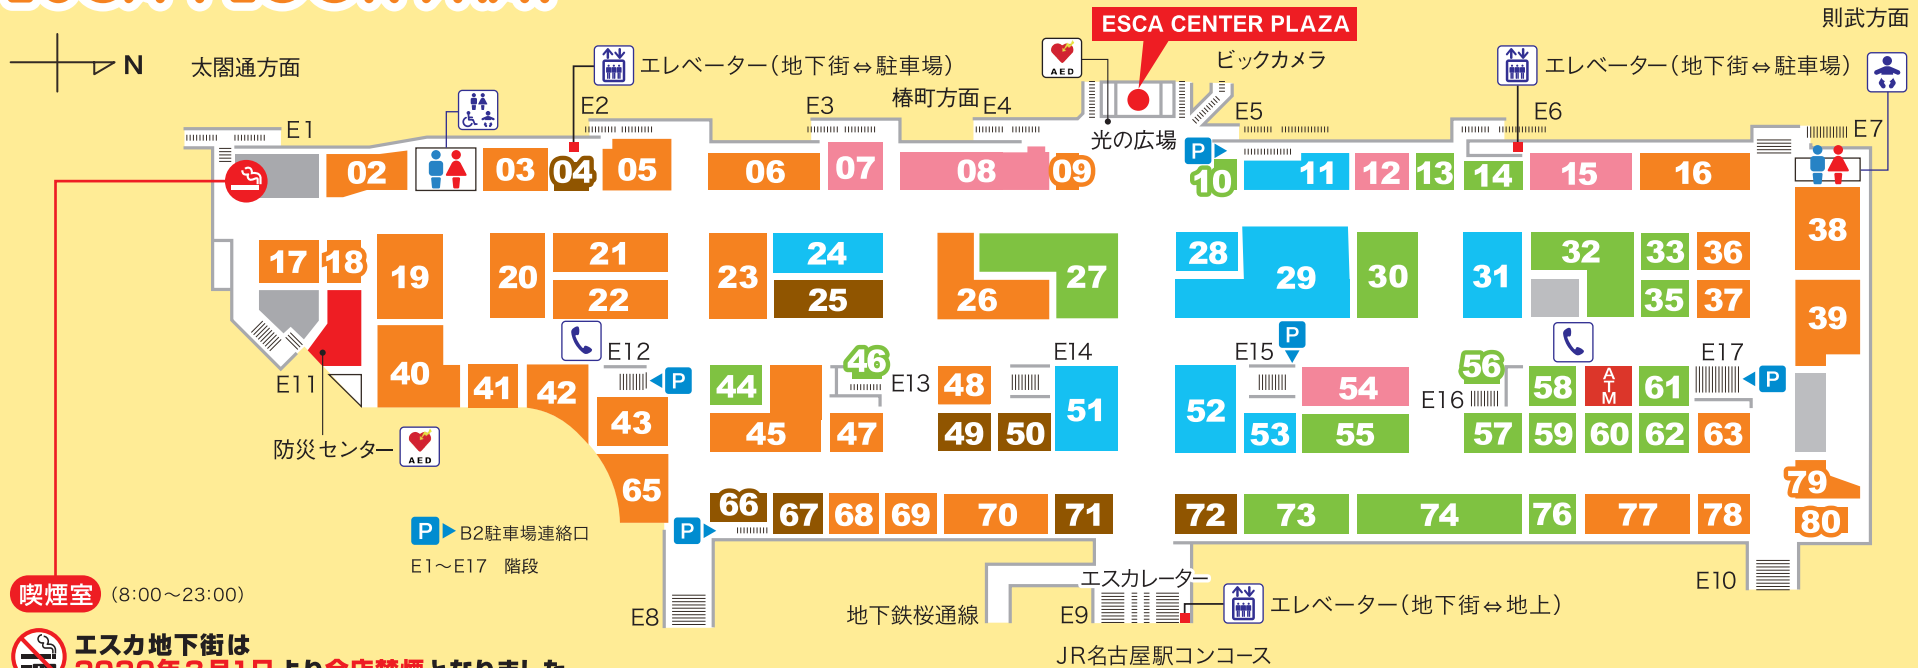

ESCA FLOOR MAP

- 多目的トイレ
- オムツ替えペットあり
- 公衆電話
- AED (自動体外式除細動器)

お忘れ物の問い合わせ 防災センター / 052・452・1186

Japan, Free Wi-Fi (地下街通路全体) / 無料無線LAN (SSID: esca_wi-fi)

三菱UFJ銀行
営業時間 7:30 ~ 22:30

レストラン	カフェ	お土産	ファッション	ファッショングッズ	サービス & パラエティ
02 四川瀟家 想吃担担面	16 カフェ ド クリエ CAFE de CRIE	04 せんじゅほんでん 千寿本店	11 オッズ オネスト OZZ ONESTE 名古屋店	07 エービーシー マート ABC-MART	10 アイフォン iPhone修理救急便
03 まくろごやほんでん 鮪小屋本店	26 マクドナルド McDonald's	25 なごや魅力発信ショップ なごみや	24 ヴァン ショップ VAN SHOP	08 エービーシー マート ABC-MART	13 キュービー QB ハウス
05 よし川	39 リッチ	49 りょうぐちやこれきよ 両口屋是清	28 アール・ビー・エス r・p・s	12 アシックスウォーキング asics WALKING	14 クラブ ウィナーズ CLUB WINNER'S
06 すずなみ 鈴波	45 コーヒーてん コメダ珈琲店	50 あおやぎ 青柳ういろ	29 ユニクロ UNIQLO	15 ガルヴァ GARUVA	27 マツモトキヨシ
17 らーめん 寿がきや	47 コメダ珈琲 TAKE OUT	66 やまもとやほんでん・ぼいてん 山本屋本店・売店	31 ハニーズ Honey's	54 チヨダ はきごち CHIYODA HAKI-GOKOCHI	30 ムジコム MUJI com
18 ちんくし 珍串	48 BLUE SEAL	67 ヤマサちくわ	51 アーガ ジャパン Aga JAPAN		32 エスカ歯科・矯正歯科
19 やぶ福	69 サブウェイ	71 やまともりくちづけそうほんけ 大和屋守口漬総本家	52 Puff・靴下屋		33 おひさま薬局
20 かしめん よしだ	70 ダフネ珈琲館	72 ゴフト キヨスク GIFT KIOSK	53 ディファレンス DIFFERENCE		35 なんぼや
21 やまもとやほんでん 山本屋本店					44 がなざわじよもんがま 金沢 治与門業 スポボン堂
22 ふらんす亭					46 ツアーバスカウンター
23 えび 海老どて食堂					55 ツタヤ TSUTAYA 本
36 わかしゃや 若鯨家					56 チケット イガミ
37 とりかいそうほんけ 鳥開総本家					57 フットセラピー
38 やば 矢場とん					58 チケット・切手・古銭 伊神切手社
40 風来坊					59 てもみん
41 ちゅうすけ 忠助					60 Dr.stretch
42 ひつまぶし 名古屋 備長					61 駅レンタカー 名古屋営業所
43 ゆうふく					62 ラフィネ Raffine
63 かしめん亭					73 アトリエ はるか atelier haruka
65 はまざ 浜寿し					74 ひだまりこころクリニック
68 ドウエイタリアン					76 ヒューマン ファースト タイム HIT
77 いのう 稲生					
78 ふたば 双葉					
79 タンポポ					
80 やぶ屋食堂					
09 ディップバーダン Dipper Dan					