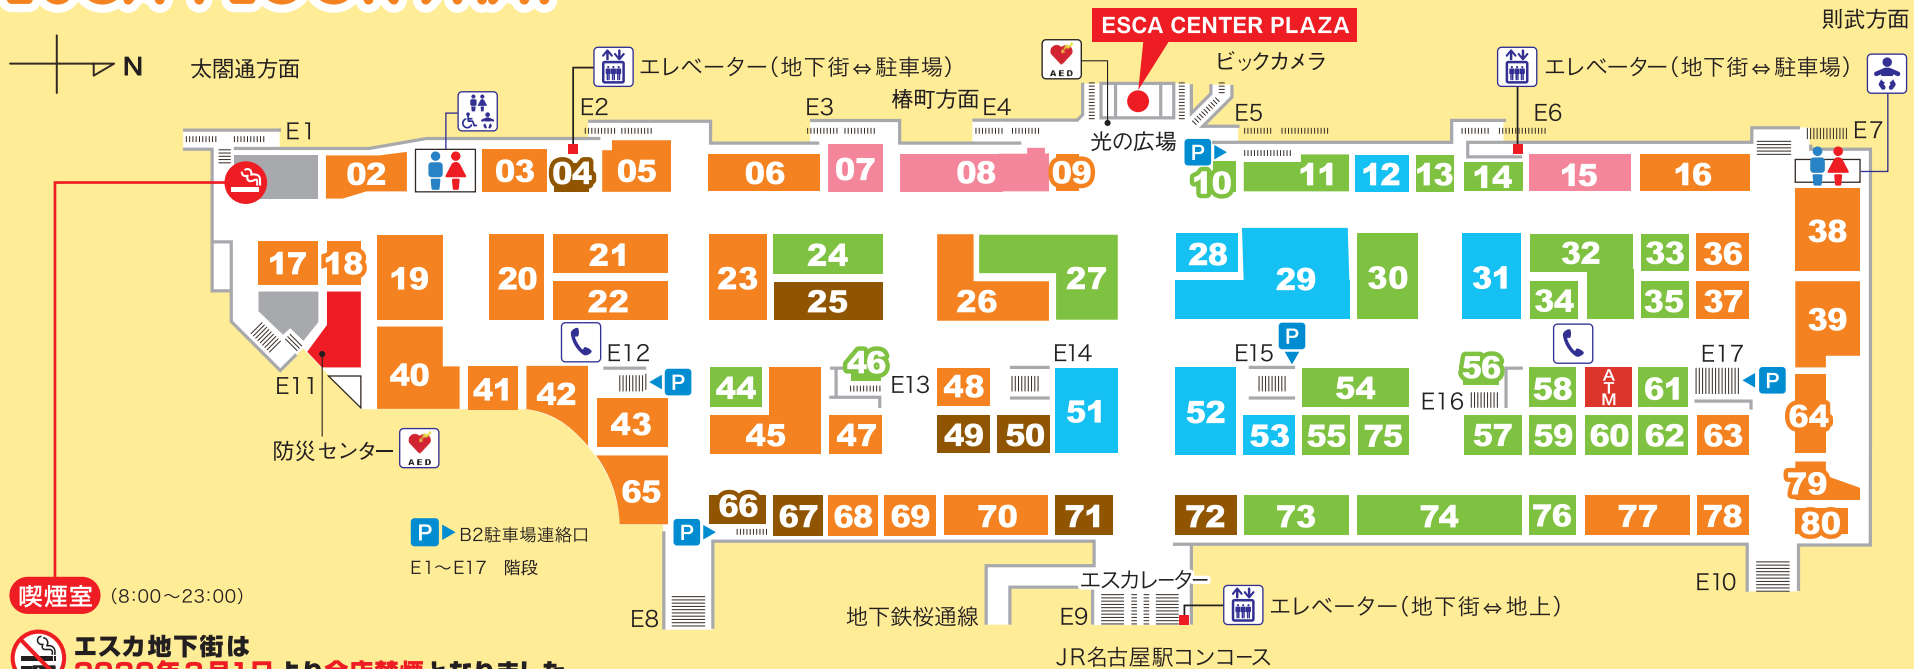

ESCA FLOOR MAP

喫煙室 (8:00~23:00)

エスカ地下街は 2020年3月1日より全店禁煙となりました。

- 多目的トイレ
- オムツ替えベットあり
- 公衆電話
- AED (自動体外式除細動器)

お忘れ物の問い合わせ 防災センター / 052・452・1186

Japan. Free Wi-Fi (地下街通路全体) / 無料無線LAN (SSID: esca_wi-fi)

三菱UFJ銀行
営業時間 7:30~22:30

レストラン

- 02 シャンツァーダンダンミエン 四川酒家 想吃担担面
- 03 まくろごやほんてん 鱈小屋本店
- 05 よし川
- 06 すずなみ 鈴波
- 17 ラーメン&ソフクリームスガキヤ
- 18 ちんぐし 珍串
- 19 やぶ福
- 20 きしめん よしだ
- 21 やまもとやほんてん 山本屋本店
- 22 ふらんす亭
- 23 えび 海老どて食堂
- 36 わかしやちや 若鯨家
- 37 とりかいそうほんけ 鳥開総本家