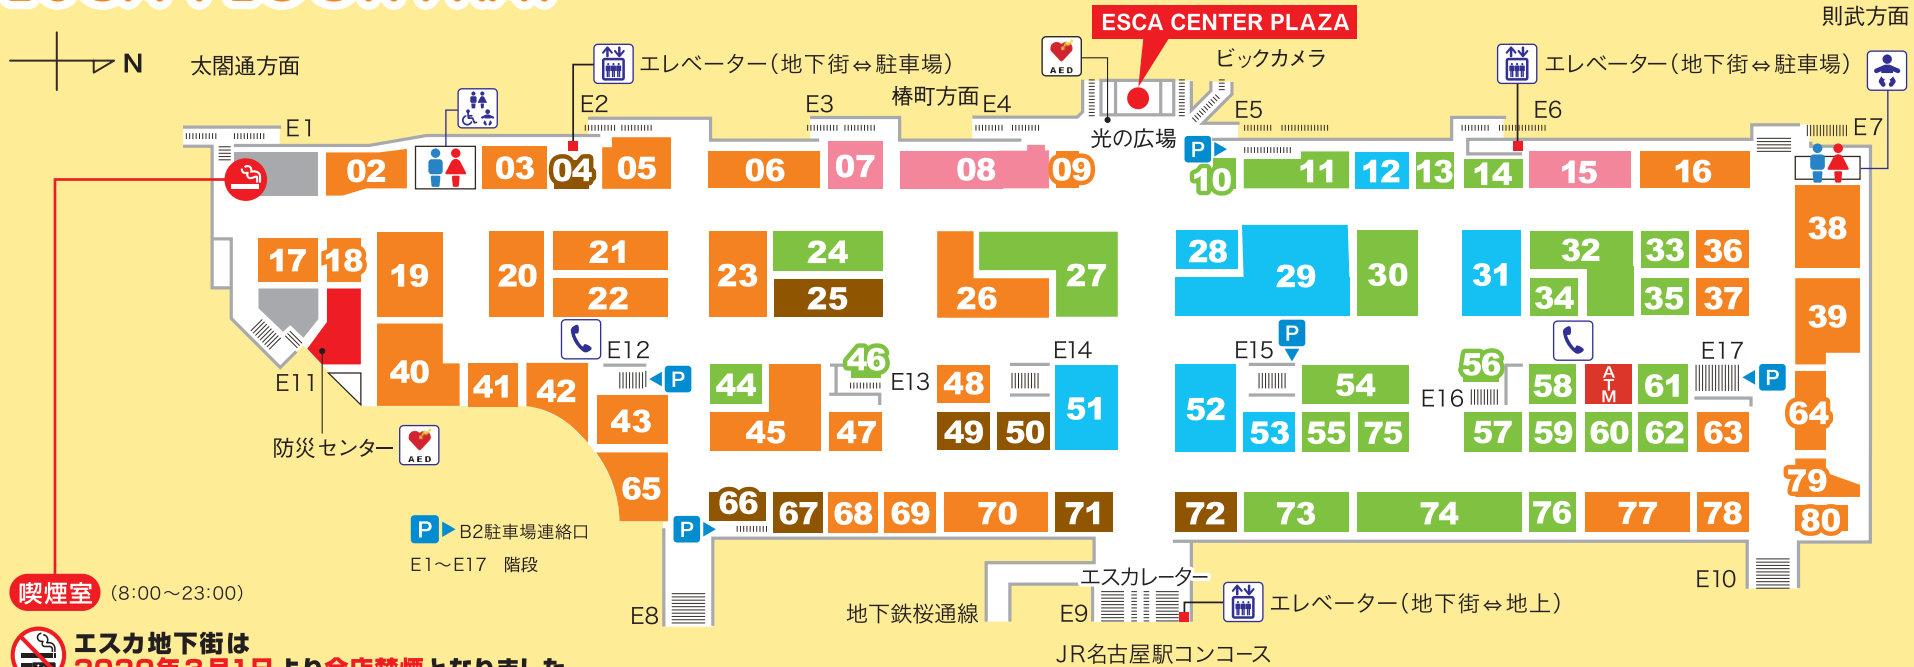

# ESCA FLOOR MAP

**喫煙室** (8:00~23:00)

**エスカ地下街は 2020年3月1日より全店禁煙となりました。**

- 多目的トイレ
- オムツ替えベットあり
- 公衆電話
- AED (自動体外式除細動器)

お忘れ物の問い合わせ 防災センター / 052・452・1186

Japan. Free Wi-Fi (地下街通路全体) / 無料無線LAN (SSID: esca\_wi-fi)

## レストラン

- 02 シャンツァーダンダンミエン 四川酒家 想吃担担面
- 03 まくろごやほんてん 鮪小屋本店
- 05 よし川
- 06 すずなみ 鈴波
- 17 ラーメン&ソフトクリームスガキヤ
- 18 ちんぐし 珍串
- 19 やぶ福
- 20 きしめん よしだ
- 21 やまもとやほんてん 山本屋本店
- 22 ふらんす亭
- 23 えび 海老どて食堂
- 36 わかしやちや 若鯨家
- 37 とりかいそうほんけ 鳥開総本家