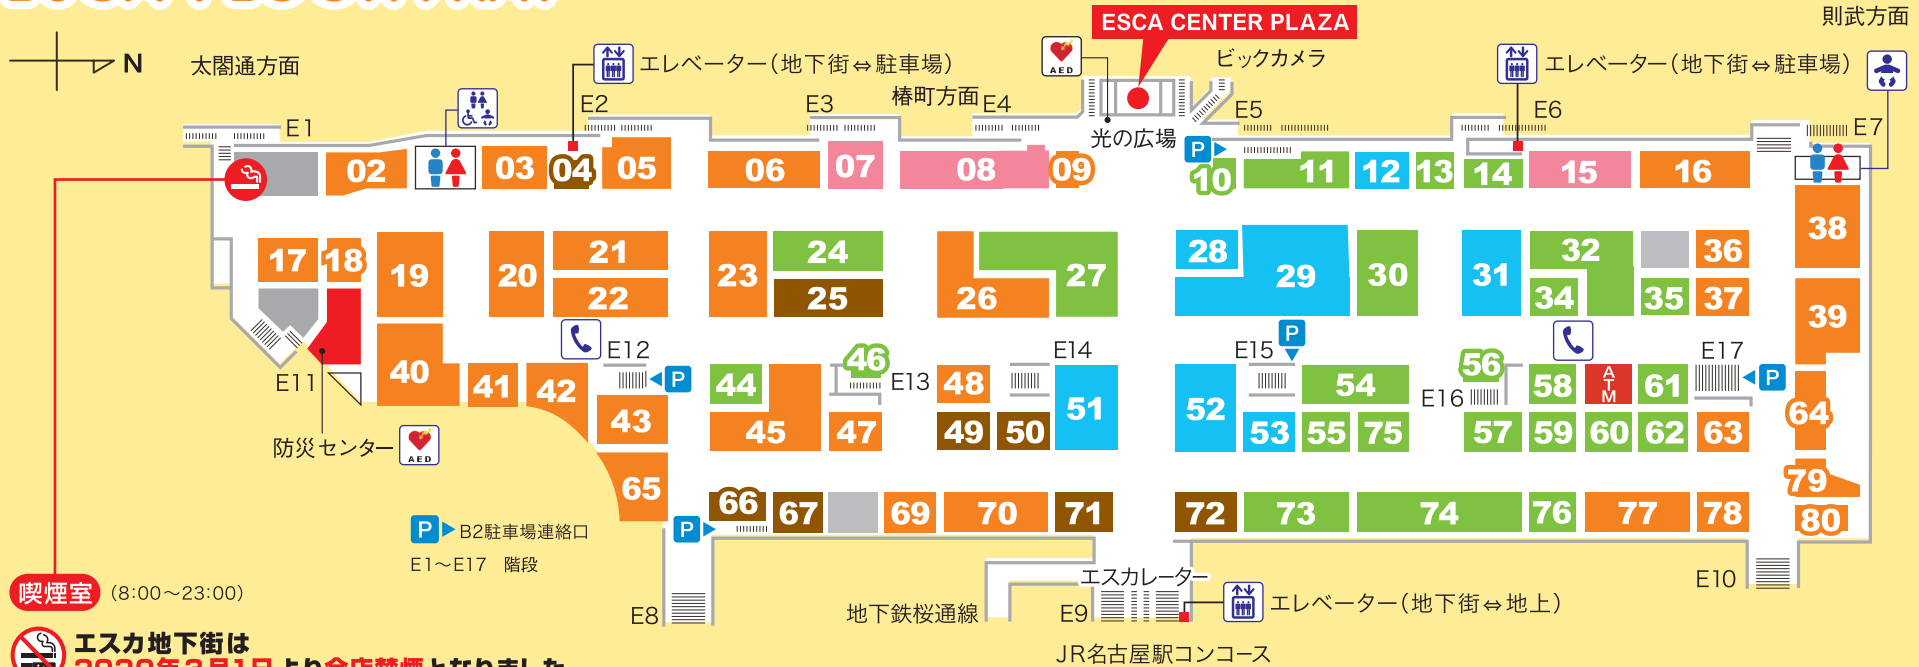

ESCA FLOOR MAP

喫煙室 (8:00~23:00)

エスカ地下街は 2020年3月1日より全店禁煙となりました。

- 多目的トイレ
- オムツ替えペットあり
- 公衆電話
- AED (自動体外式除細動器)

お忘れ物の問い合わせ 防災センター / 052・452・1186

Japan. Free Wi-Fi (地下街通路全体) / 無料無線LAN (SSID: esca_wi-fi)

三菱UFJ銀行
営業時間 7:30~22:30

レストラン

- 02 シャンツァーダンダンミエン 四川酒家 想吃担担面
- 03 まくろちやほんてん 鮪小屋本店
- 05 よし川
- 06 すずなみ 鈴波
- 17 ラーメン&ソフトクリームスガキヤ
- 18 ちんぐし 珍串
- 19 やぶ福
- 20 きしめん よしだ
- 21 やまもとやほんてん 山本屋本店
- 22 ふらんす亭
- 23 えび 海老どて食堂
- 36 わかしやちや 若鯨家
- 37 とりかいそうほんけ 鳥開総本家