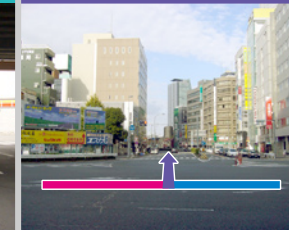

則武一丁目より

D 「則武一丁目」南へ
(写真は西向き / 左折)

E 左車線を道なりに
(左側にエスカ駐車場入口)

F エスカ駐車場北入口

太閤一丁目より

D 「太閤一丁目」北へ
(写真は北向き)

E 「椿町北」右折
(ビックカメラ横)

F エスカ駐車場南入口