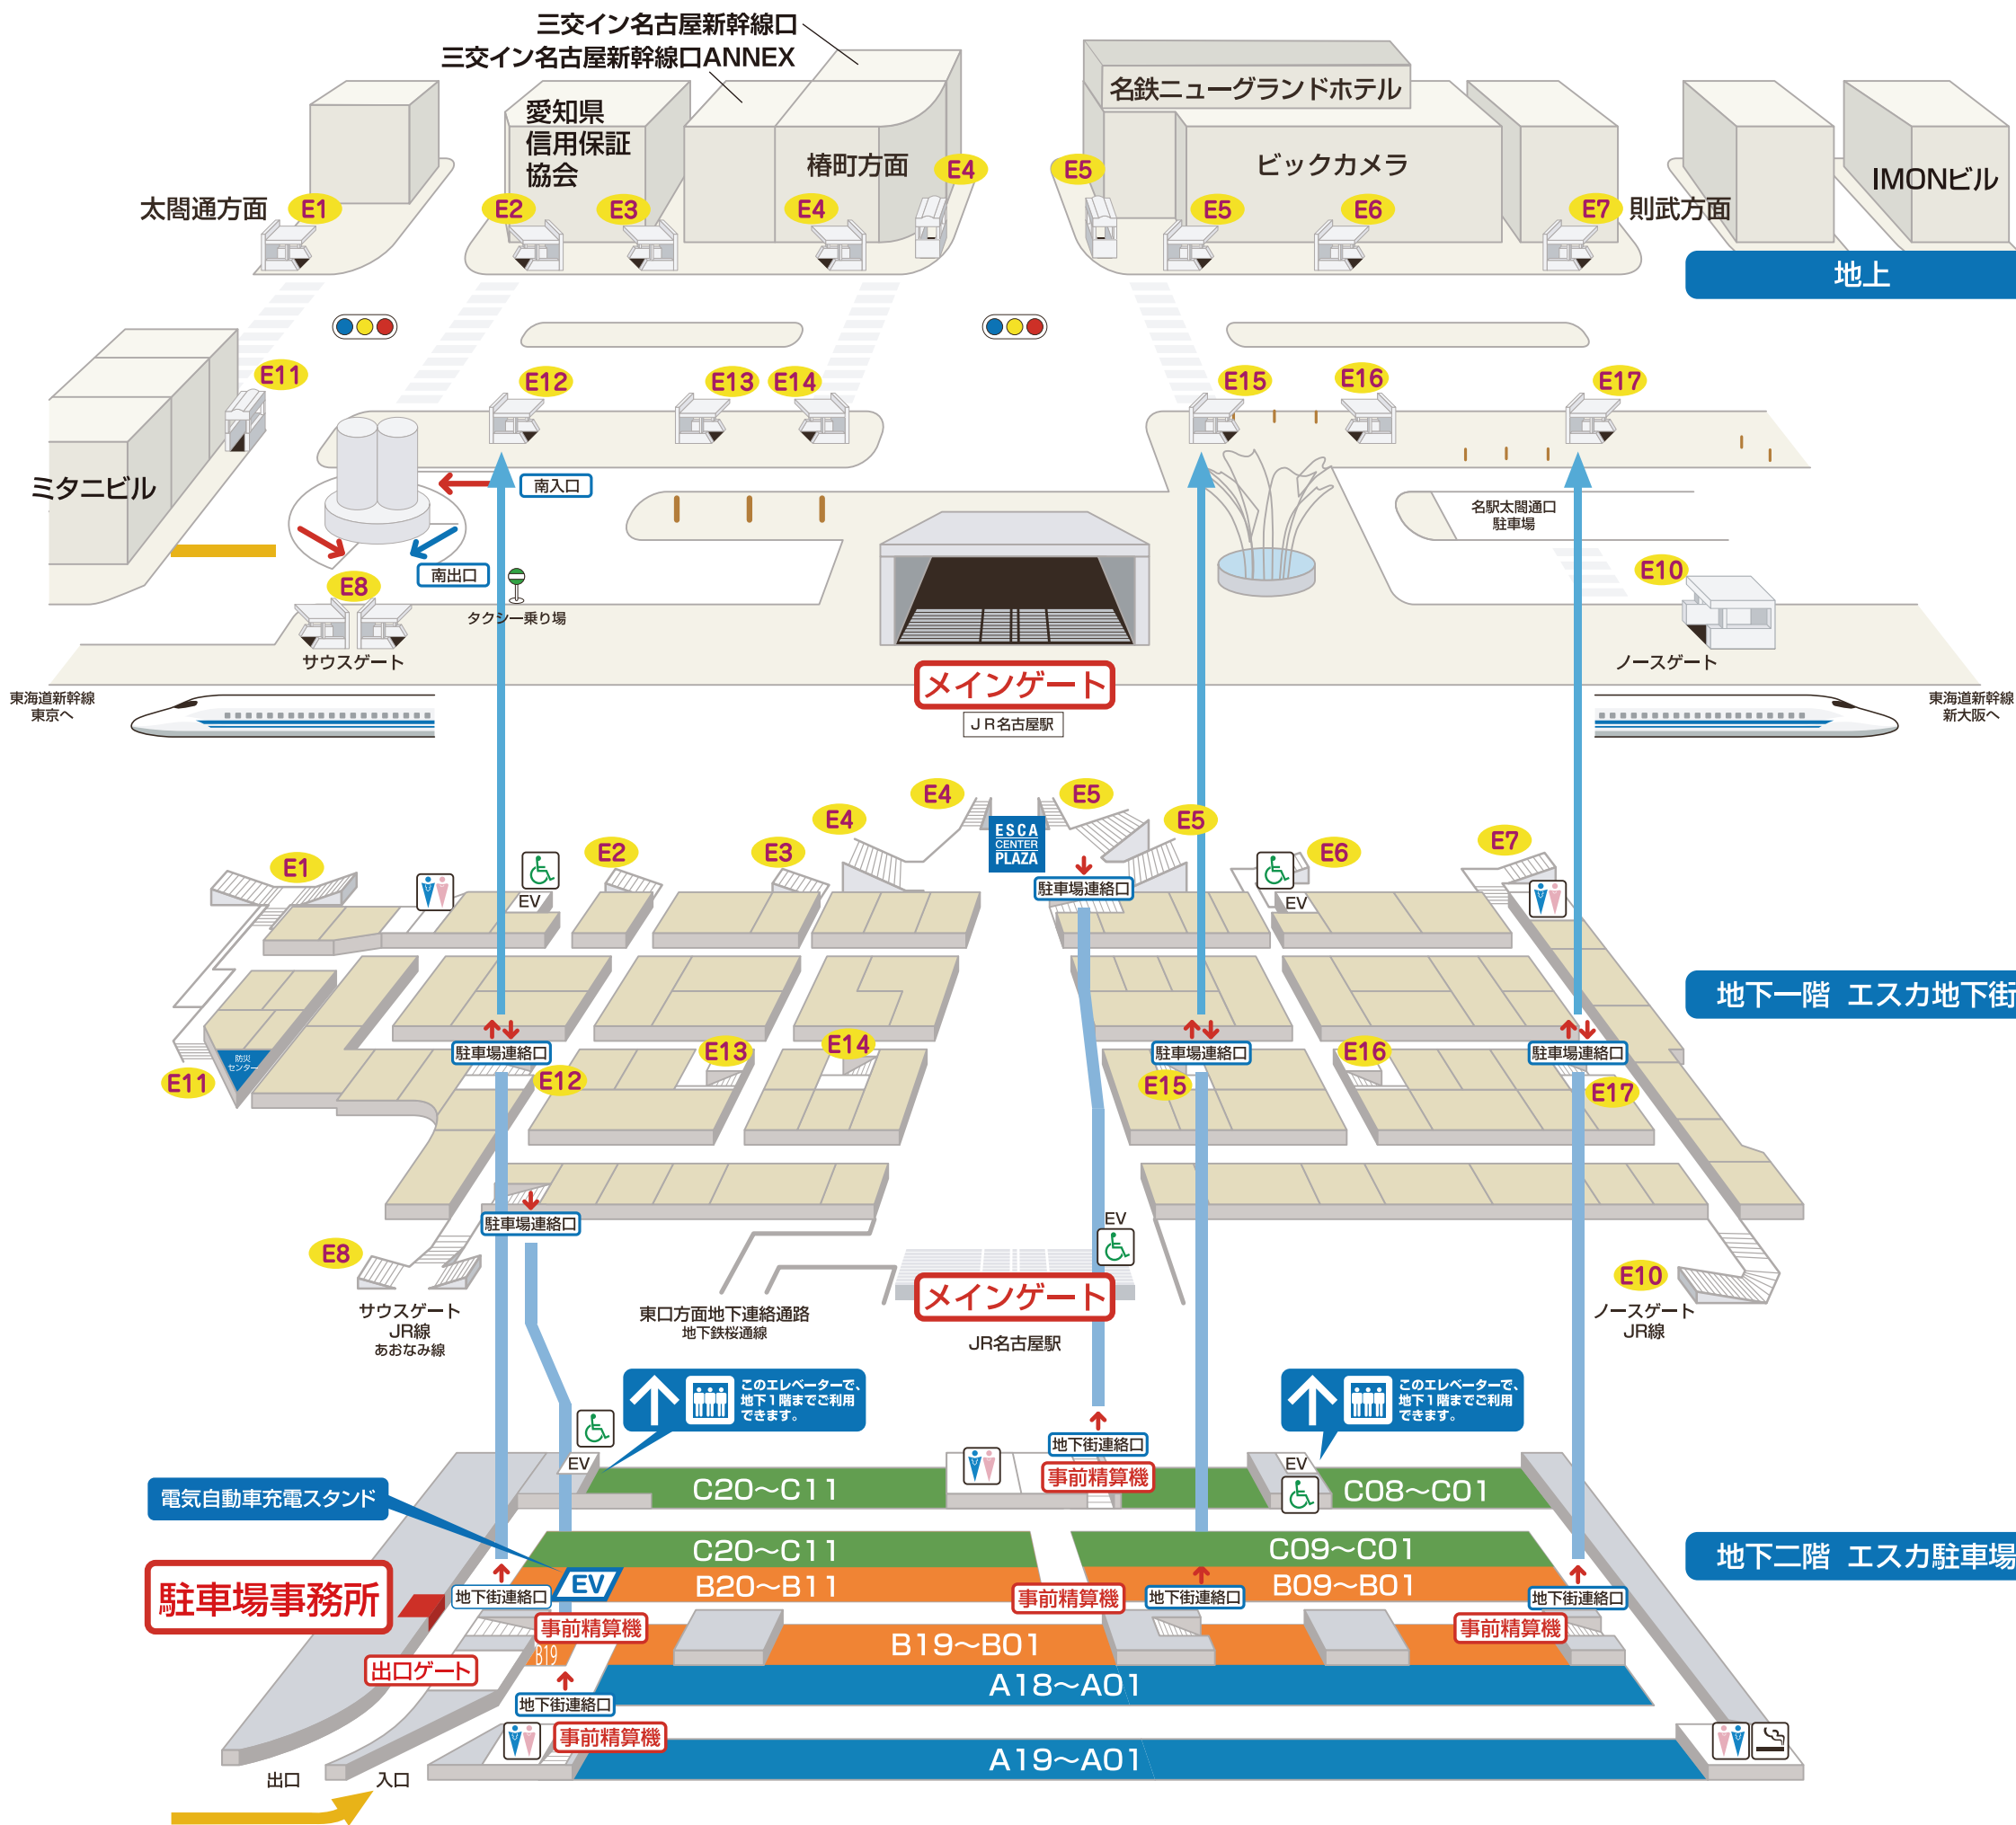

出入口のご案内図

JR名古屋駅・地下鉄・各百貨店にお越しの方は、**E8**・**メインゲート**・**E10** 階段をご利用下さい。

名鉄ニューグランドホテル・ビックカメラ方面にお越しの方は、**E5** 階段をご利用下さい。

●非常の時は、店内放送並びに係員の指示に従ってください。 ●火災を発見された方は、店員又は防災センターに連絡してください。
 In an emergency, follow the instructions from the store clerk. If you notice a fire report to the clerk.