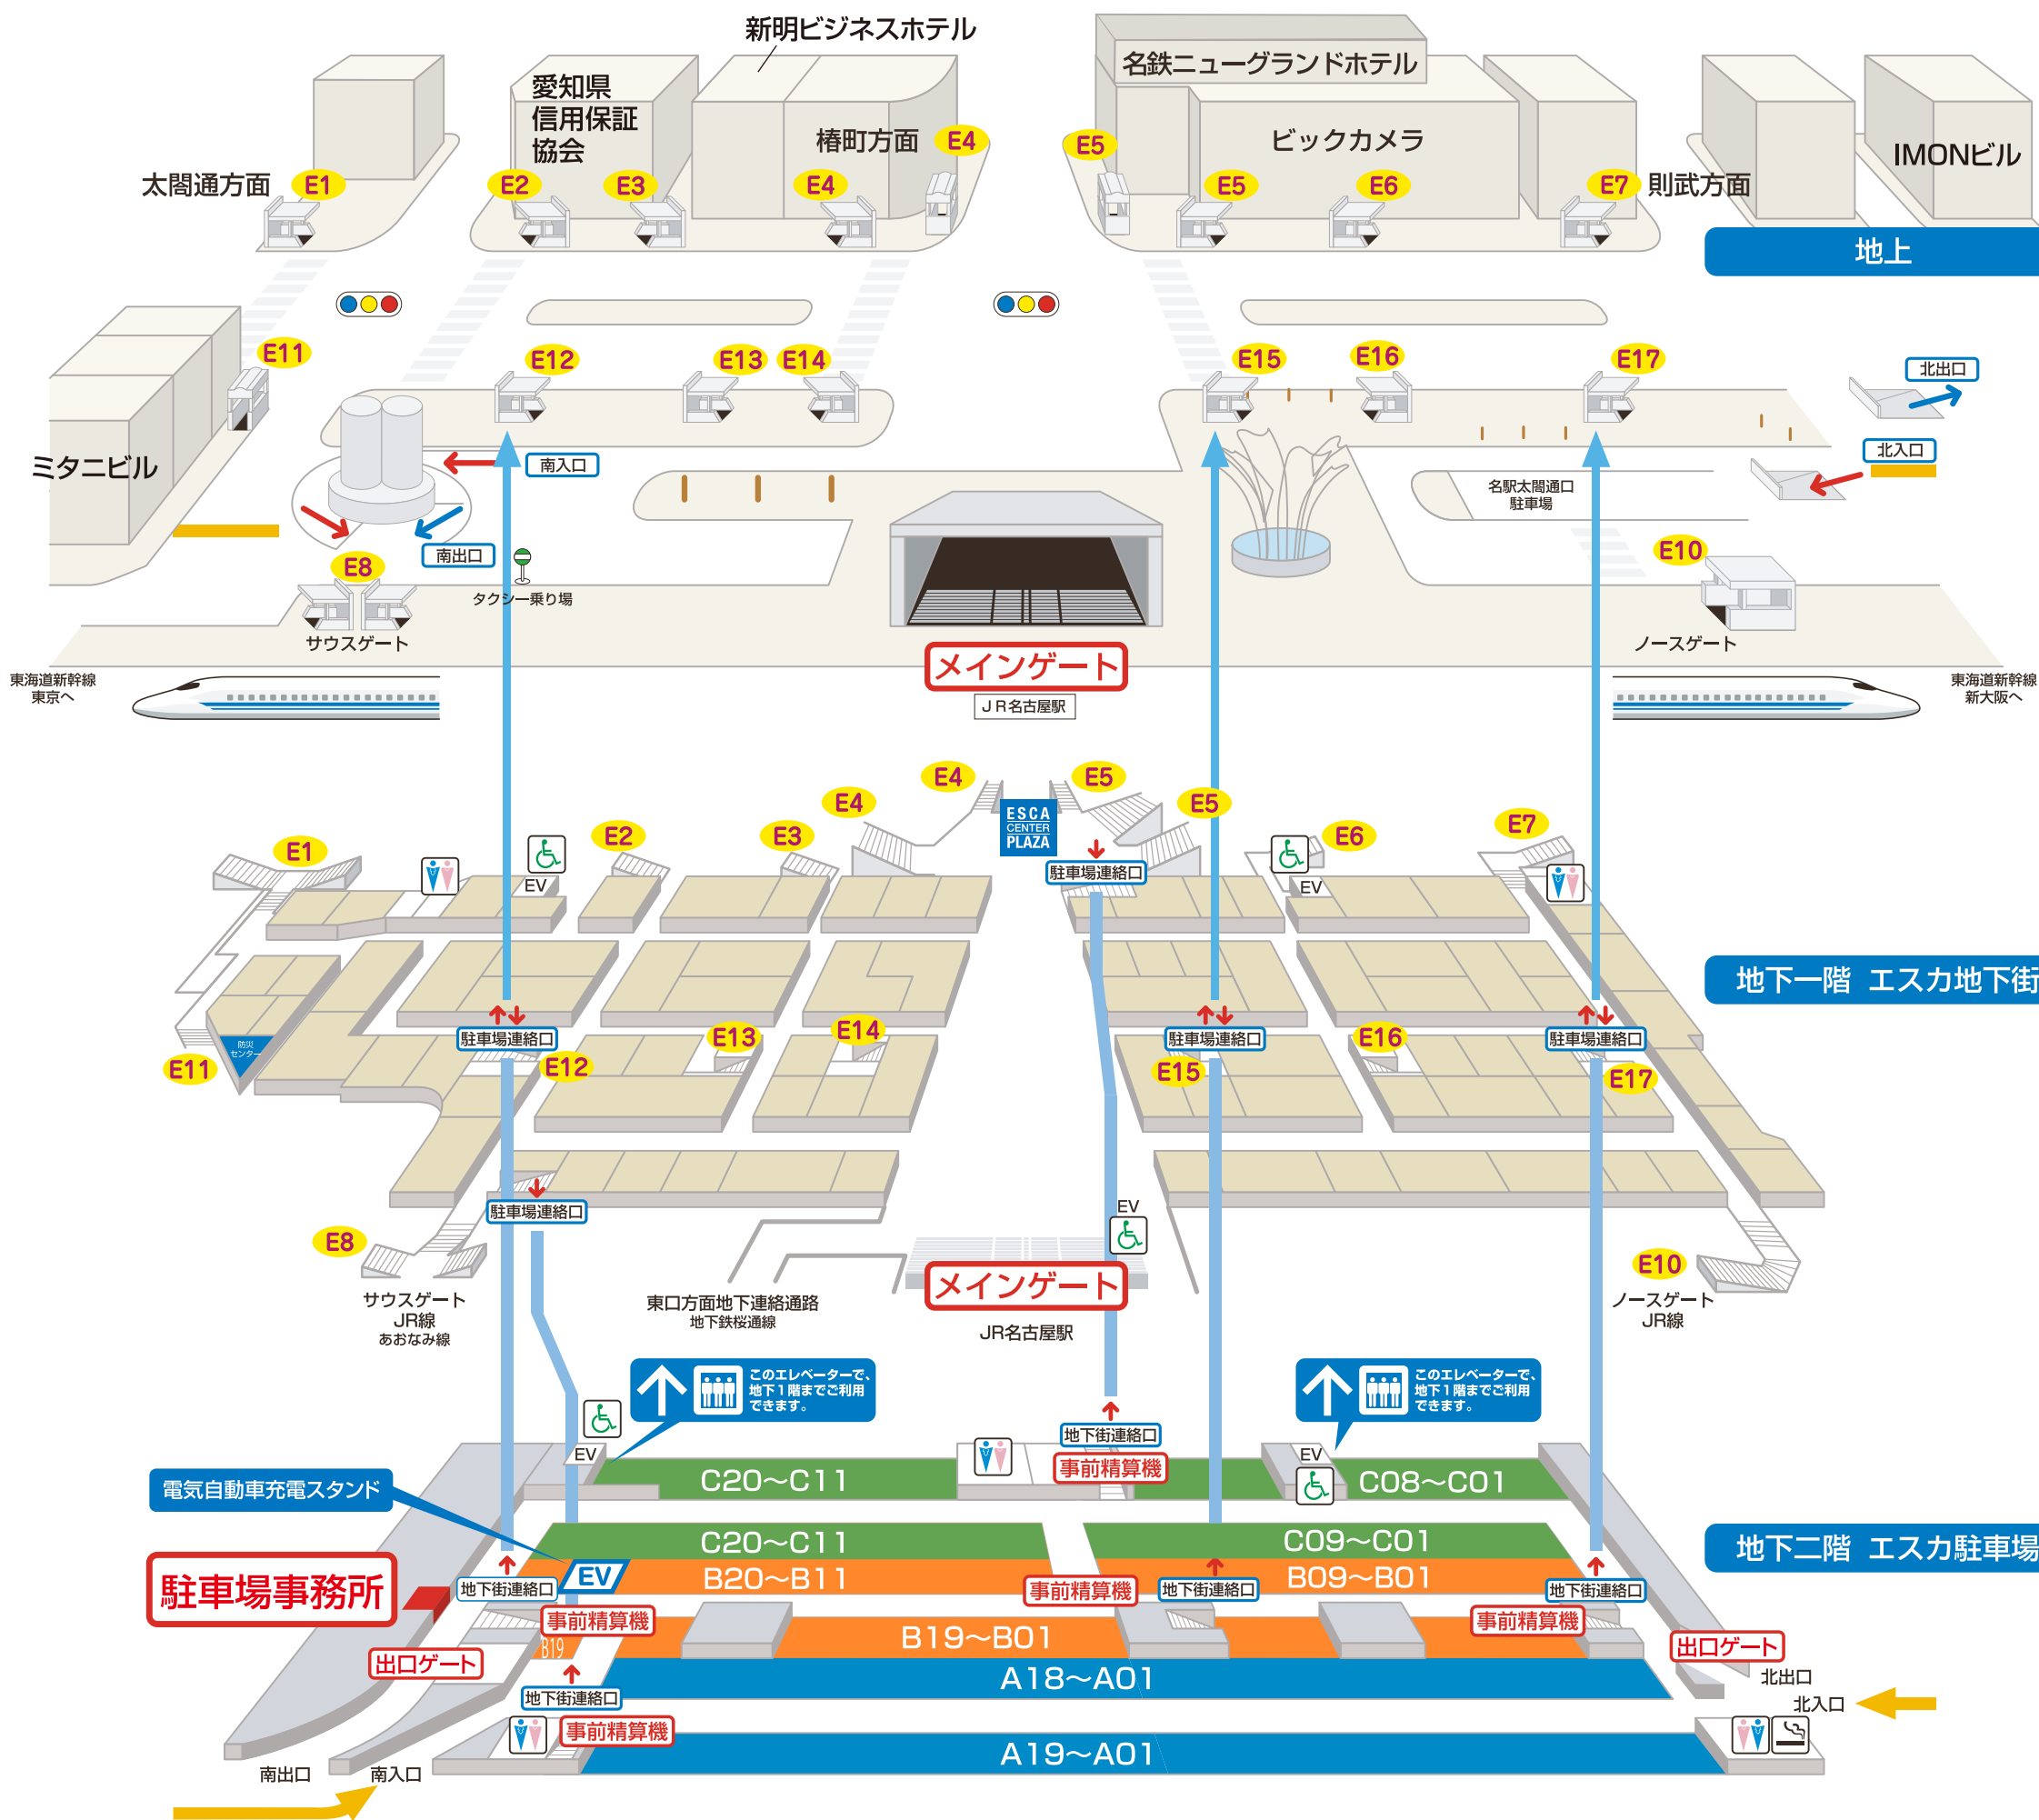

# 出入口のご案内図

JR名古屋駅・地下鉄・各百貨店にお越しの方は、**E8**・**メインゲート**・**E10** 階段をご利用下さい。

名鉄ニューグランドホテル・ビックカメラ方面にお越しの方は、**E5** 階段をご利用下さい。

●非常の時は、店内放送並びに係員の指示に従ってください。 ●火災を発見された方は、店員又は防災センターに連絡してください。  
In an emergency, follow the instructions from the store clerk. If you notice a fire report to the clerk.