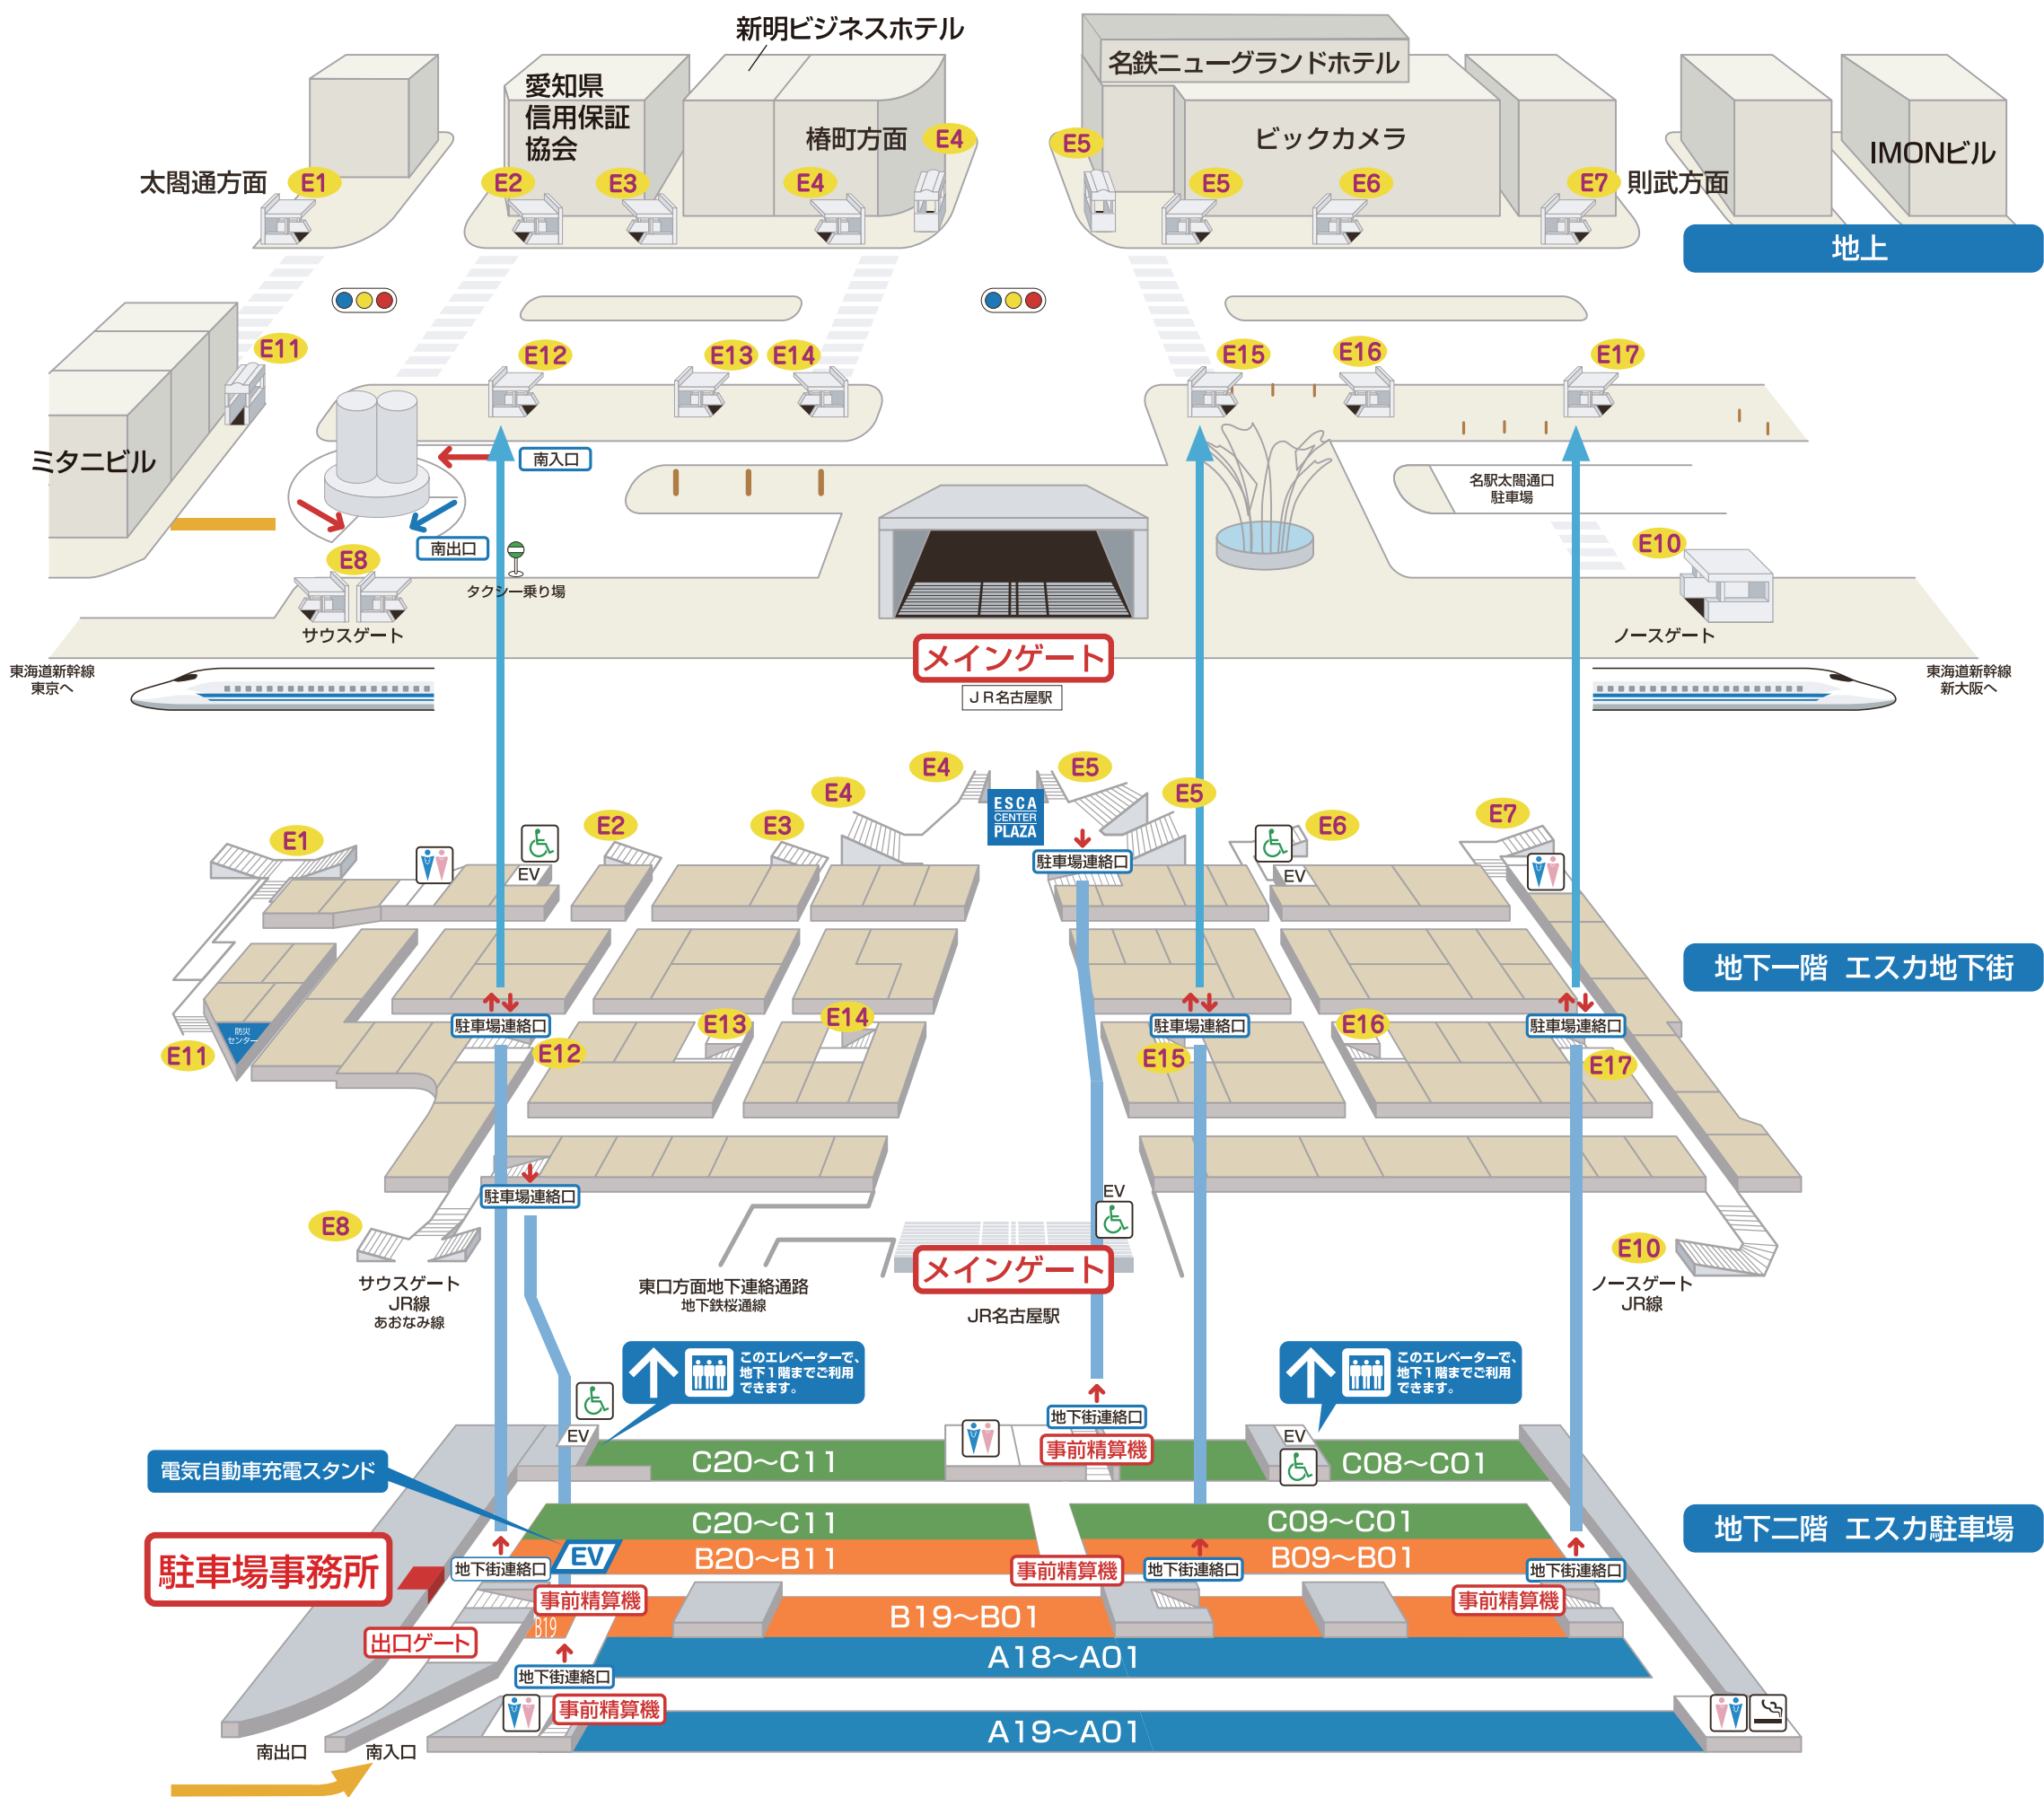

出入口のご案内図

JR名古屋駅・地下鉄・各百貨店にお越しの方は、**E8**・**メインゲート**・**E10** 階段をご利用下さい。

名鉄ニューグランドホテル・ビックカメラ方面にお越しの方は、**E5** 階段をご利用下さい。

●非常の時は、店内放送並びに係員の指示に従ってください。 ●火災を発見された方は、店員又は防災センターに連絡してください。
 In an emergency, follow the instructions from the store clerk. If you notice a fire report to the clerk.